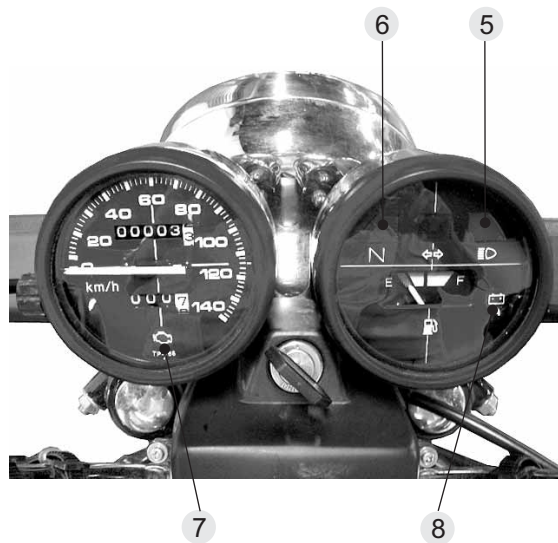

⑧ 遠燈指示燈：

夜間行駛時將前燈開關打開，遠近燈切換開關在 D 位置，則儀錶板上之“ D ”遠燈指示燈亮。

⑧ 空檔指示燈：

引擎位在空檔時，打開主開關即可顯示在N檔（空檔）。

⑧ 引擎檢測燈：

主開關ON，引擎檢測燈亮約2~3秒熄，車子行駛時此燈熄，若亮起或閃爍，請騎至光陽服務站或經銷商檢查。

⑧ 電瓶電壓警示燈：

起動時，若電瓶電力不足時，會亮燈提醒檢查充電系統或電瓶更換，起動後即熄滅。