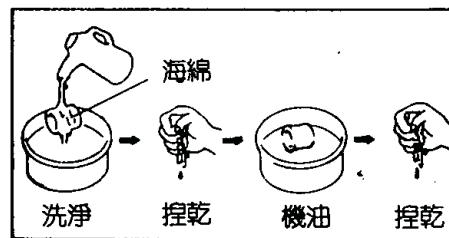

■ 空氣濾清器泡綿清除方法

塵埃積多是馬力降低耗油的主要原因。

- 1.先取下左後蓋，拆下濾清器螺絲。
- 2.取下濾清器蓋，取出空氣濾清器泡綿。
- 3.將濾清器泡綿取下清洗，待捏乾後加上少許機油再捏乾（如下圖）。

<裝入方法>

- •以取下相反方法操作。

⚠ 小心

- •空氣濾清器泡綿，裝入不完全，塵埃會直接被吸入汽缸內，引起磨損，馬力降低影響引擎壽命。
- •洗車時空氣濾清器泡綿，不可浸濕，否則會影響起動不良。
- •每行駛1000公里，請將空氣濾清器蓋左側隻紅色管內機油放掉，以免汙染空氣濾清器。