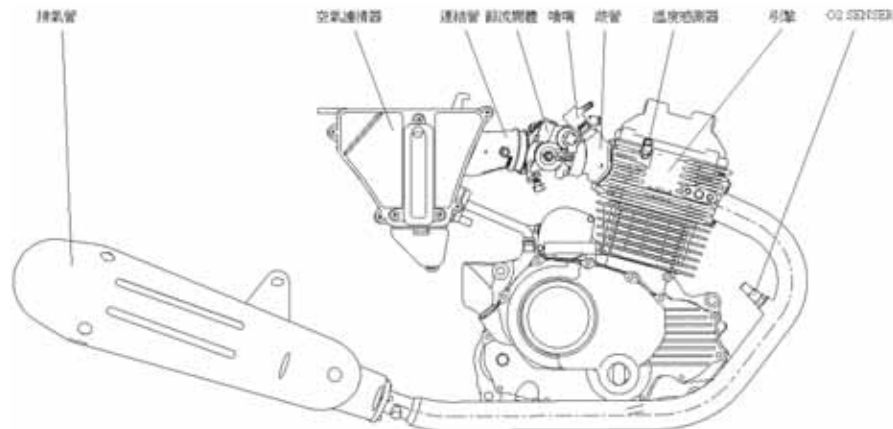

■ 廢氣排放控制系統

本車型廢氣排放控制裝置係應用排氣的脈動作用，經排氣系統再經觸媒轉化器轉化，而達到減低廢氣·染之目的。

⚠ 警告

排氣管外表很熱，機車須停放在行和兒童不能觸摸之處。保養，才能維持最佳的性能。

⚠ 注意

- 1.為了確保廢氣排放控制系統正常作用，請您的車子必須作定期檢查、保養。
- 2.為確保廢氣排放控制系統之正常性能，請勿任意改裝，以免影廢氣排放污染受罰。
- 3.如有問題，請到本公司指定特約服務站或本公司服務站接受檢查。