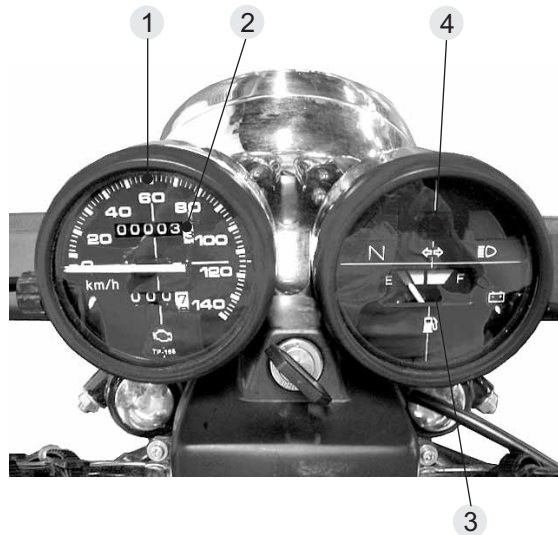

■ 儀錶類

- ⑧ 速度錶：
  行駛速度以每公里/小時為標準。
- ⑧ 積算距離計：
  行走總距離公里(km)表示，白底黑字部分表示100m之單位。
- ⑧ 燃油錶：
  燃油錶指針位在紅色區域時，表示燃油箱內之殘餘油量約為2.0公升，請及早補給#92或#95無鉛汽油。
- ⑧ 方向指示燈：
  方向燈開關在操作時，會閃滅指示。