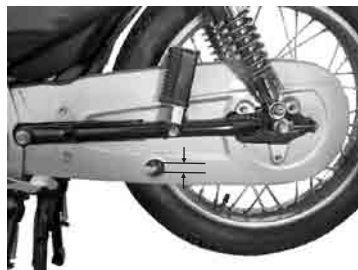

#### ⚠️ 小心

- 離合器拉桿遊隙太小或過緊，容易引起離合器片燒損。

■傳動鏈條檢查，調整在兩齒輪之中間點鏈條本身須1~2公分下墜之鬆度。

調整方法：

鬆開後輪軸螺帽，並旋轉兩邊調整螺帽然後對準側標及調整器上刻劃成一直線時，再將後輪軸螺帽鎖緊。

**⚠ 注意**

- 調整時，後輪會向後移動，因此還須調整後煞車拉桿遊隙。

後 車調整螺帽