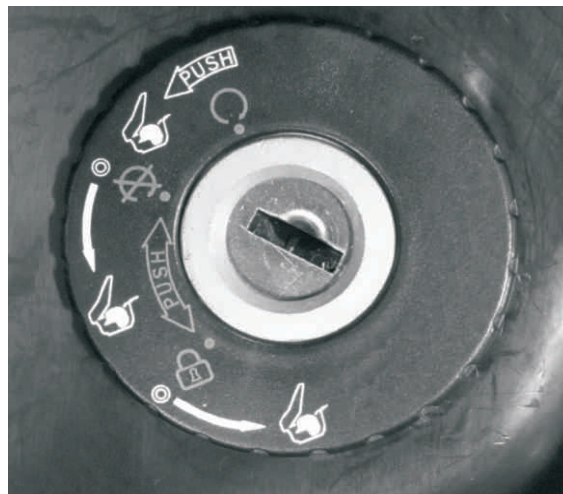

■ 主開關位置

- 🔒：此位置時轉向桿上鎖，鎖匙可拔出來。
- 🚫：此位置時車子電源全部切斷，鎖匙可拔出來。(引擎熄火)
- 🔌：此位置時車子電源全接通，鎖匙拔不出來。(可啟動)

SEAT OPEN：後置物箱開啟裝置。

- 此裝置可分三段分別開啟置物箱。
  - (1)熄火時開啟。(2)引擎運轉時開啟。
  - (3)轉向桿鎖住時開啟。

⚠ 注意

- 車輛行駛中請勿將主開關扳到 🚫 或 🔒 位置，是發生意外的主要原因。
- 對運轉之馬達進行開關機，易造成馬達及控制器壽命降低。行進中如有關閉電源動作，如再 KEY ON，系統會進入保護狀態，確認車輛停止狀態(車速為0)始可進行再啟動(煞車按START)，此亦確保騎乘者安全。
- 已開機後，迅速的開關機(1秒內)，儀錶無啟動狀態畫面(因儀錶內尚有電容存電，對儀錶而言仍處於未開機狀態)。