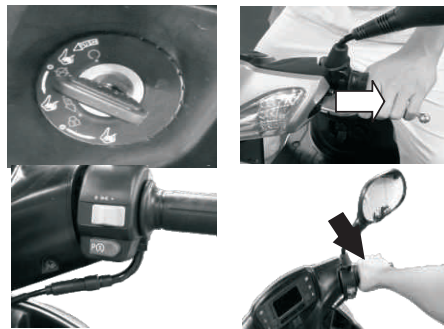

(4) 打開主開關

- 後煞車拉桿保持煞車狀態。
- 將主開關扳在 的位置，此時儀錶的速度錶數字會閃爍。
- 將前或後煞車拉桿保持煞車狀態並按下POWER模式/起動開關，此時儀錶的速度錶數字會停止閃爍，即可轉動加速手柄，加速騎乘。