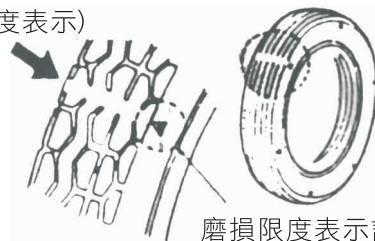

■ 輪胎檢查

檢查輪胎地面接觸狀態，輪胎氣壓是否正常。輪胎與地面接觸如有異常現象時，使用胎壓計檢查胎壓是否正常。

在冷車時測量輪胎氣壓：

	乘坐1人	乘坐2人
前輪	1.75kg.cm²	1.75kg.cm²
後輪	2.0kg.cm²	2.25kg.cm²

- 在胎溝內是否有夾著金屬片、碎石等，有則去除後再行駛。
- 輪胎龜裂或胎溝深度磨耗限度時，請即更換新輪胎。
  (請參照圖面箭頭指示)

(磨耗限度表示)

磨損限度表示記號