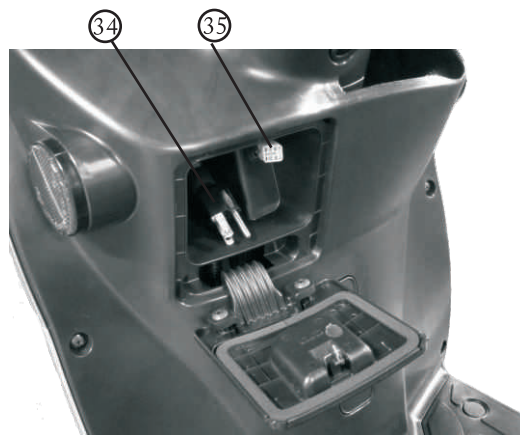

- ③2 USB充電座(精品)
- ③3 12V車用充電插座
- ③4 充電插座
- ③5 診斷器接頭