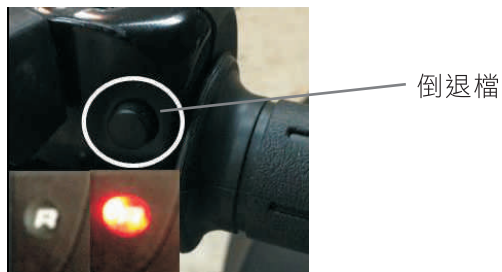

■ R檔(倒退檔)

按下倒退檔(持續按壓)儀錶R燈圖示亮起，並使用油門使車子進入倒退模式。