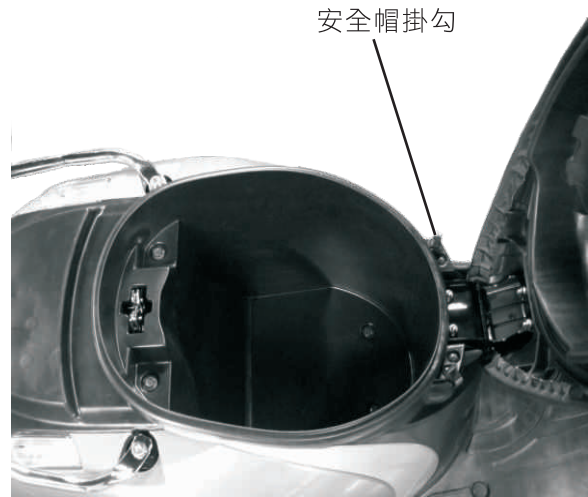

■ 安全帽掛勾

使用方法：

- 1.將座墊開啟，座墊扳上。
- 2.將安全帽扣入掛勾內。
- 3.把座墊放下，座墊後端下壓上鎖即可。

取下方法：

- 依照使用方法
- 打開座墊取出安全帽。

⚠ 注意

- ●行駛時，請勿將安全帽扣鎖在車上，以免損壞機件或塗裝外觀。