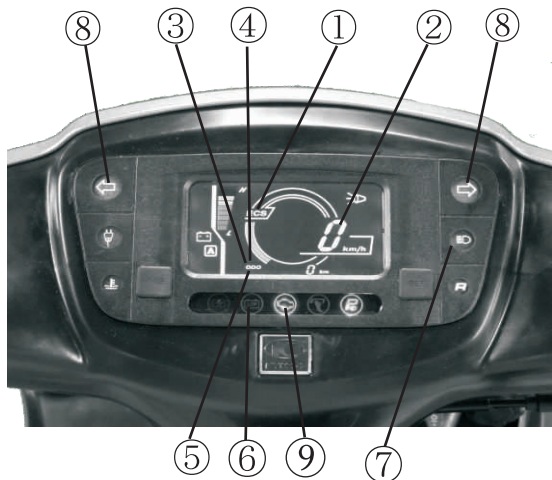

■儀錶

- ① ECS : 智慧節能顯示
  行走時的格數越多，請輕放油門，達到節能效果。
- ② 速度錶：速度錶是指每公里/小時正在行駛的速度。
- ③ DIS : 可行駛里程
  電池容量和行駛的速度，換算剩餘(大約)可行駛里程數。

- ④ ODO : 積算距離計
  積算總距離公里(km)表示。
- ⑤ TRIP : 積算單次距離計
  按下MODE鍵約3秒，可依DIS→ODS→TRIP三種模式循環變化。
- ⑥ : 低電量警告燈。
- ⑦ : 遠燈指示燈
  燈亮時表示目前大燈在遠燈位置。
- ⑧ : 方向燈指示燈
  方向燈開關作動時，指示燈亮起。
- ⑨ : ECU檢測燈
  key on後會亮起約3秒後自動熄滅，表示車輛正常，若key on後沒亮起3秒或持續亮燈或閃爍，則表示車輛故障，請駕臨服務站維修。