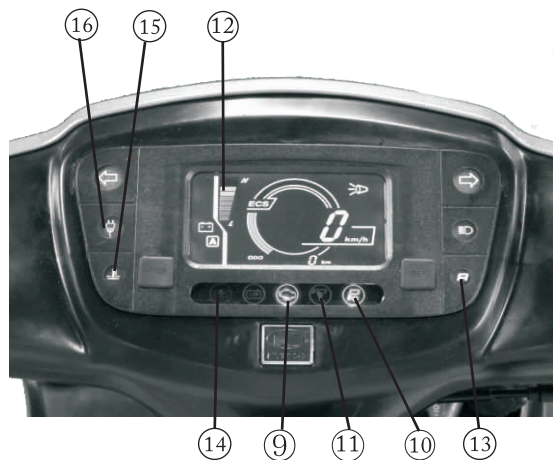

## ■儀錶

- ① ECS : 智慧節能顯示  
行走時的格數越多，請輕放油門，達到節能效果。
- ② 速度錶：速度錶是指每公里/小時正在行駛的速度。
- ③ DIS : 可行駛里程  
電池容量和行駛的速度，換算剩餘(大約)可行駛里程數。

- ④ ODO : 積算距離計  
積算總距離公里(km)表示。
- ⑤ TRIP : 積算單次距離計  
按下MODE鍵約3秒，可依DIS→ODS→TRIP三種模式循環變化。
- ⑥  : 低電量警告燈。
- ⑦  : 遠燈指示燈  
燈亮時表示目前大燈在遠燈位置。
- ⑧  : 方向燈指示燈  
方向燈開關作動時，指示燈亮起。
- ⑨  : ECU檢測燈  
key on後會亮起約3秒後自動熄滅，表示車輛正常，若key on後沒亮起3秒或持續亮燈或閃爍，則表示車輛故障，請駕臨服務站維修。