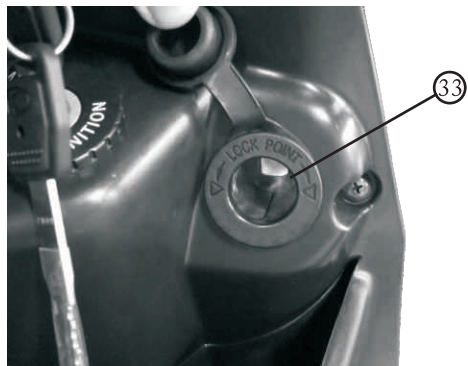

- ③2 USB充電座(精品)
- ③3 12V車用充電插座
- ③4 充電插座
- ③5 診斷器接頭