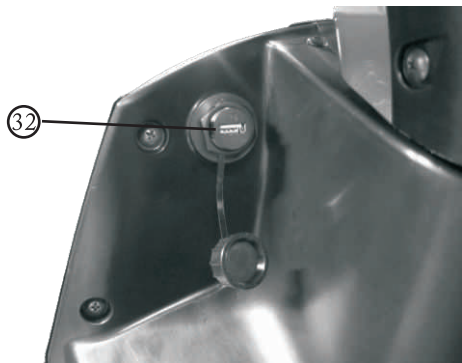

- ③2 USB充電座(精品)
- ③3 12V車用充電插座
- ③4 充電插座
- ③5 診斷器接頭