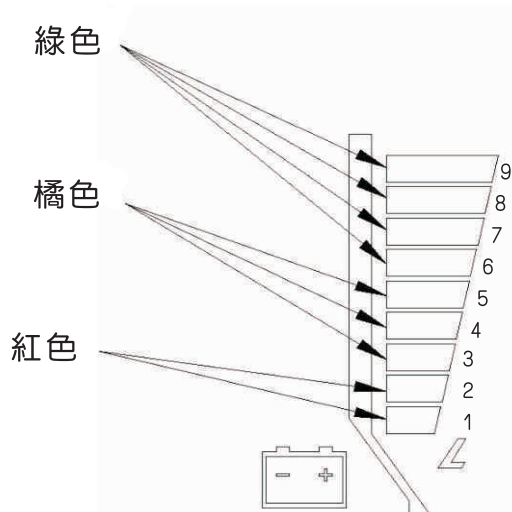

一、電量顯示

刻劃	百分比(%)	顯示狀態
L 點	0~20	第一格閃爍加低電壓燈亮
	21~30	第一格到第二格燈亮
	31~40	第一格到第三格燈亮
	41~50	第一格到第四格燈亮
	51~60	第一格到第五格燈亮
	61~70	第一格到第六格燈亮
	71~80	第一格到第七格燈亮
	81~90	第一格到第八格燈亮
H 點	91~100	第一格到第九格燈亮

二、殘電顯示以"相對容量"顯示，當電池劣化後，會依劣化比例，每個容量依比例減少。

三、可參考DIS(可行駛里程)進行可行駛里程估算，DIS是以"絕對容量"和行駛的速度進行可行駛里程的大約估算。如此使用者可更精準預測平日可行駛之里程數。

四、在KEY OFF狀態下，充電時按MODE按鈕，儀錶LCD顯示電池容量3秒。

五、使用外部充電設備時，儀錶不做任何充電顯示，必須KEY ON才可看到儀錶資訊。

六、充電時，儀錶充電燈為橘燈，充滿為綠燈。