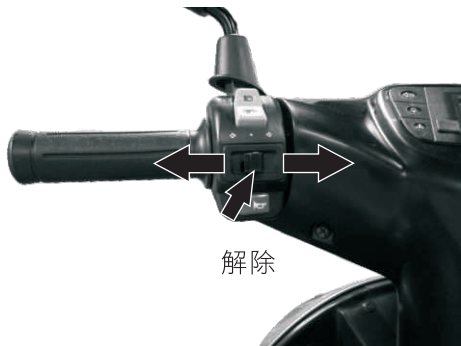

■ 方向燈開關

轉彎或變換車道時應使用方向燈，開關切入時方向燈即閃滅。

- ⇐：此位置為左轉時使用。
- ⇒：此位置為右轉時使用。
- 解除時將方向燈開關壓入即可。