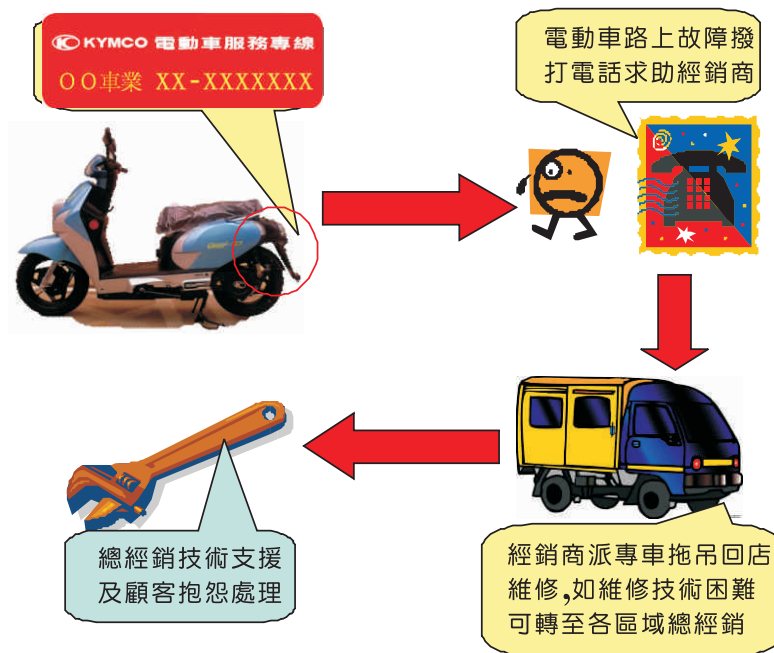

## 12.道路救援

電動機車上都有貼附光陽個別經銷商服務專線，電動機車於路上發生事故時可撥打個別經銷商服務專線。經銷商會派車進行拖吊維修，且不收取任何的拖吊費用，請參閱以下流程圖說明。