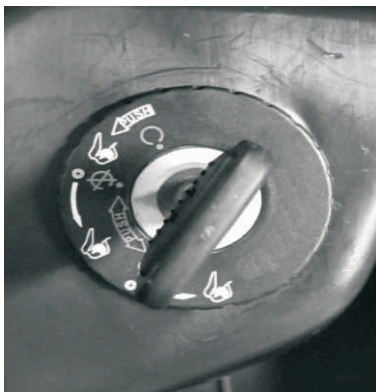

(5)手把上鎖

- 為防止竊盜，停車時應將手把上鎖，並拔出鑰匙。
- 將主開關扳到”LOCK”位置並輕輕的擺動手把確認是否上鎖(請參閱第11頁)。

注意

- 駐車時，請勿停放在妨礙交通安全的地方。