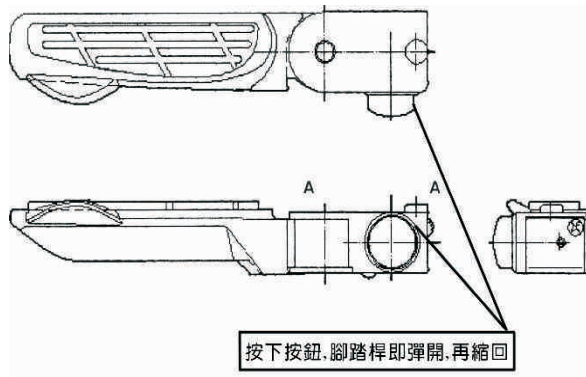

■ 側支架

側支架不僅用於停車，它包含一個安全機構，當側支架向下時，會自動斷電儀錶燈亮圖示(如右圖)。☞
< 檢查方法 >

檢查側支架自動斷電系統

1. 車子在騎乘靜止狀態下。
2. 在平坦的地面將主角架撐起來。
3. 將側支架踢向下方位置，車子加速無法行駛。

⚠ 注意

- 如果側支架操作有任何問題，請至當地光陽經銷商接受檢查。
- 側支架放下時，無法啟動油門。

■ 前乘車踏板