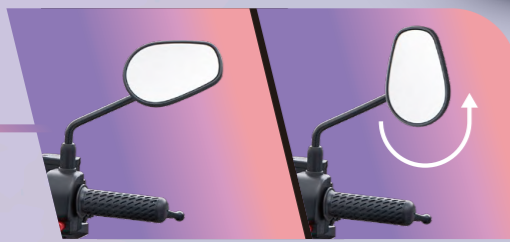

Yogurt  
**柔和美**  
大曲面與特徵線  
隱沒效果

Yogurt  
好可愛

獨角獸色系多層次烤漆

多彩造型立體銘牌

# Yogurt 好貼心

超省油  
一級油耗 **61.4**km/L

通過七期認證 環保省荷包

K-COOL  
透心涼座墊

大面積涼感座墊不燙腿  
搭配質感貓抓皮  
讓妳的夏天又涼又酷

翻轉優格杯後照鏡

USB-C

PD 支援APPLE/Android