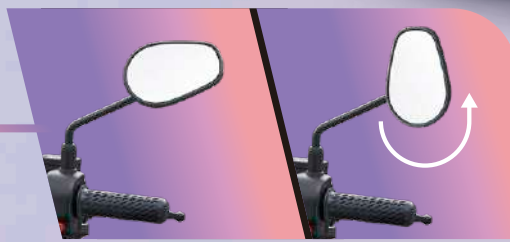

KYMCO

優格 Yogurt 125

有種性格！

做自己就是最優的風格

新車上市

✦
簡約躍動車身線條！

Yogurt
柔和美
大曲面與特徵線
隱沒效果

Yogurt
躍動感
簡約與動感車姿

Yogurt
好可愛
Yogurt

獨角獸色系多層次烤漆

多彩造型立體銘牌

Yogurt
好貼心

超省油
一級油耗 61.4 km/L

通過七期認證 環保省荷包

K-COOL
透心涼座墊

大面積涼感座墊不燙腿
搭配質感貓抓皮
讓你的夏天又涼又酷

翻轉優格杯後照鏡

USB-C

PD 支援APPLE/Android

Keyless

感應式鑰匙 (Keyless版限定)

同級最大 26.4L 置物空間

坐墊下置物空間、分離式收納空間

舒適踏板 235mm

可容納20吋行李箱

獨家 乾溼分離私房百寶袋

方便騎士收納隨身小物

減壓弧形剎車拉桿

Yogurt 好駕馭

好感舒適騎姿
騎乘三角，優化把手

◆ 超舒適避震
三段可調避震器

◆ 超省力中柱
特調省力中柱，好踩不費力